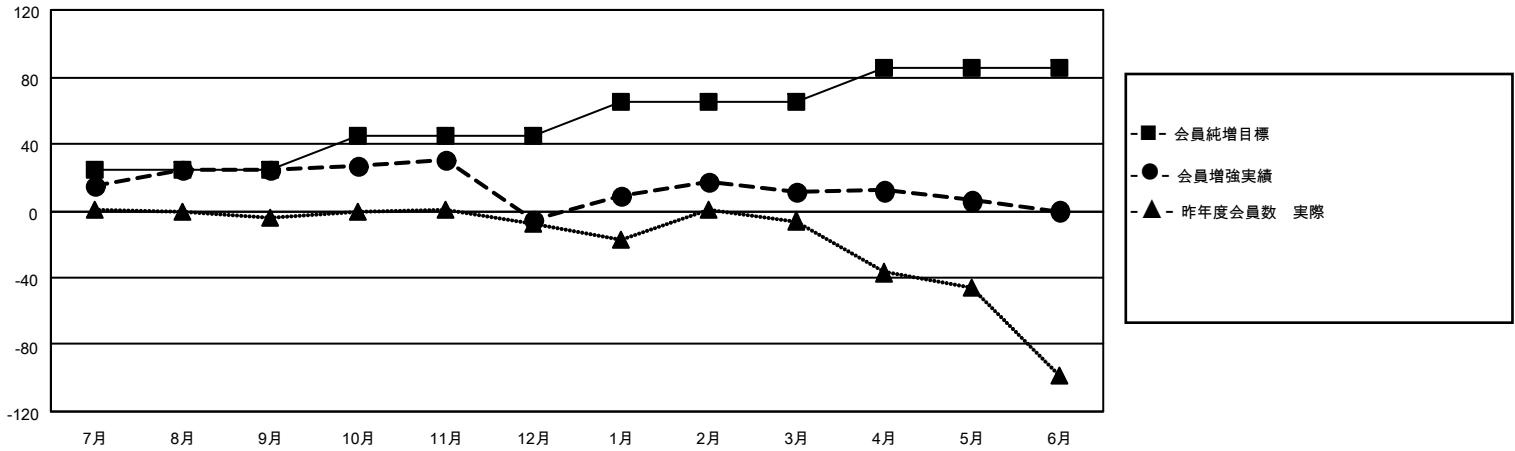

MONTHLY MEMBERSHIP PROGRESS REPORT

地域 JAPAN

District 333 D

Results as of: 5/31/2023

クラブ			
結果：2022-2023			
四半期	新クラブ目標	新クラブ	解散クラブ
7月/8月/9月	1	0	0
10月/11月/12月	0	0	0
1月/2月/3月	0	1	0
4月/5月/6月	0	0	0

名			
結果：2022-2023			
四半期	会員純増目標	会員増強実績	退会者(転籍を含む)実際
7月/8月/9月	25	73	30
10月/11月/12月	20	18	48
1月/2月/3月	20	49	33
4月/5月/6月	20	13	18

新クラブ目標及び実績累計

会員目標及び実績累計

解散クラブ: 0	36 CLUBS OF 48 一名以上の新会 員を登録	男女別	
退会者		男性	1,377 (74.59%)
物故会員 11	会員累計データを見るには、ここをクリック	女性	469 (25.41%)
クラブ解散 0		NON BINARY	0 (0.00%)
その他 118		PREFER NOT TO ANSWER	0 (0.00%)
合計 129		世帯主/家族会員合計	765
		国際会費半額の家族会員	417